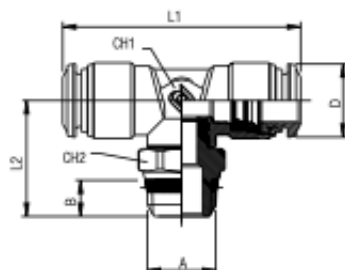

50211

New

RACCORDO A T ORIENTABILE MASCHIO "UNIVERSAL SHORT"

ORIENTING TEE MALE ADAPTOR "UNIVERSAL SHORT" - CENTRE LEG
T-EINSCHRAUBVERSCHRAUBUNG KONISCH (DREHBAR) "UNIVERSAL SHORT"
TÉ ORIENTABLE À PIQUAGE MÂLE CENTRAL, CONIQUE "UNIVERSAL SHORT"
RACOR A T ORIENTABLE MACHO CENTRAL CÓNICO "UNIVERSAL SHORT"
CONEXÃO EM "T" CENTRAL ORIENTÁVEL COM ROSCA MACHO "UNIVERSAL SHORT"

Code	Tube	A	B	L1	L2	CH1	CH2	D	Pack.
50211 00 001	4	1/8	5.5	34	20	9	13	10	10
50211 00 002	4	1/4	7	34	21.5	9	15	10	10
50211 00 003	5	1/8	5.5	40	22	11	13	12.5	10
50211 00 004	6	1/8	5.5	42	22	11	13	12.5	10
50211 00 005	6	1/4	7	42	23.5	11	15	12.5	10
50211 00 006	8	1/8	5.5	45	25.5	13	13	14.5	10
50211 00 007	8	1/4	7	45	25.5	13	15	14.5	10
50211 00 008	8	3/8	7.5	45	26	13	17	14.5	10
50211 00 009	8	1/2	9	45	28.5	13	21	14.5	10
50211 00 010	10	1/4	7	53	29	14	16	17.5	10
50211 00 011	10	3/8	7.5	53	27	14	17	17.5	10
50211 00 012	10	1/2	9	53	29.5	14	21	17.5	10
50211 00 013	12	3/8	7.5	62.6	29.5	16	20	21.5	10
50211 00 014	12	1/2	9	62.6	32	16	21	21.5	10
50211 00 015	14	3/8	7.5	62.6	29.5	16	20	21.5	10
50211 00 016	14	1/2	9	62.6	32	16	21	21.5	10
50211 00 017	16	3/8	7.5	65.5	40	19	25	24	10
50211 00 018	16	1/2	9	65.5	41.5	19	25	24	10